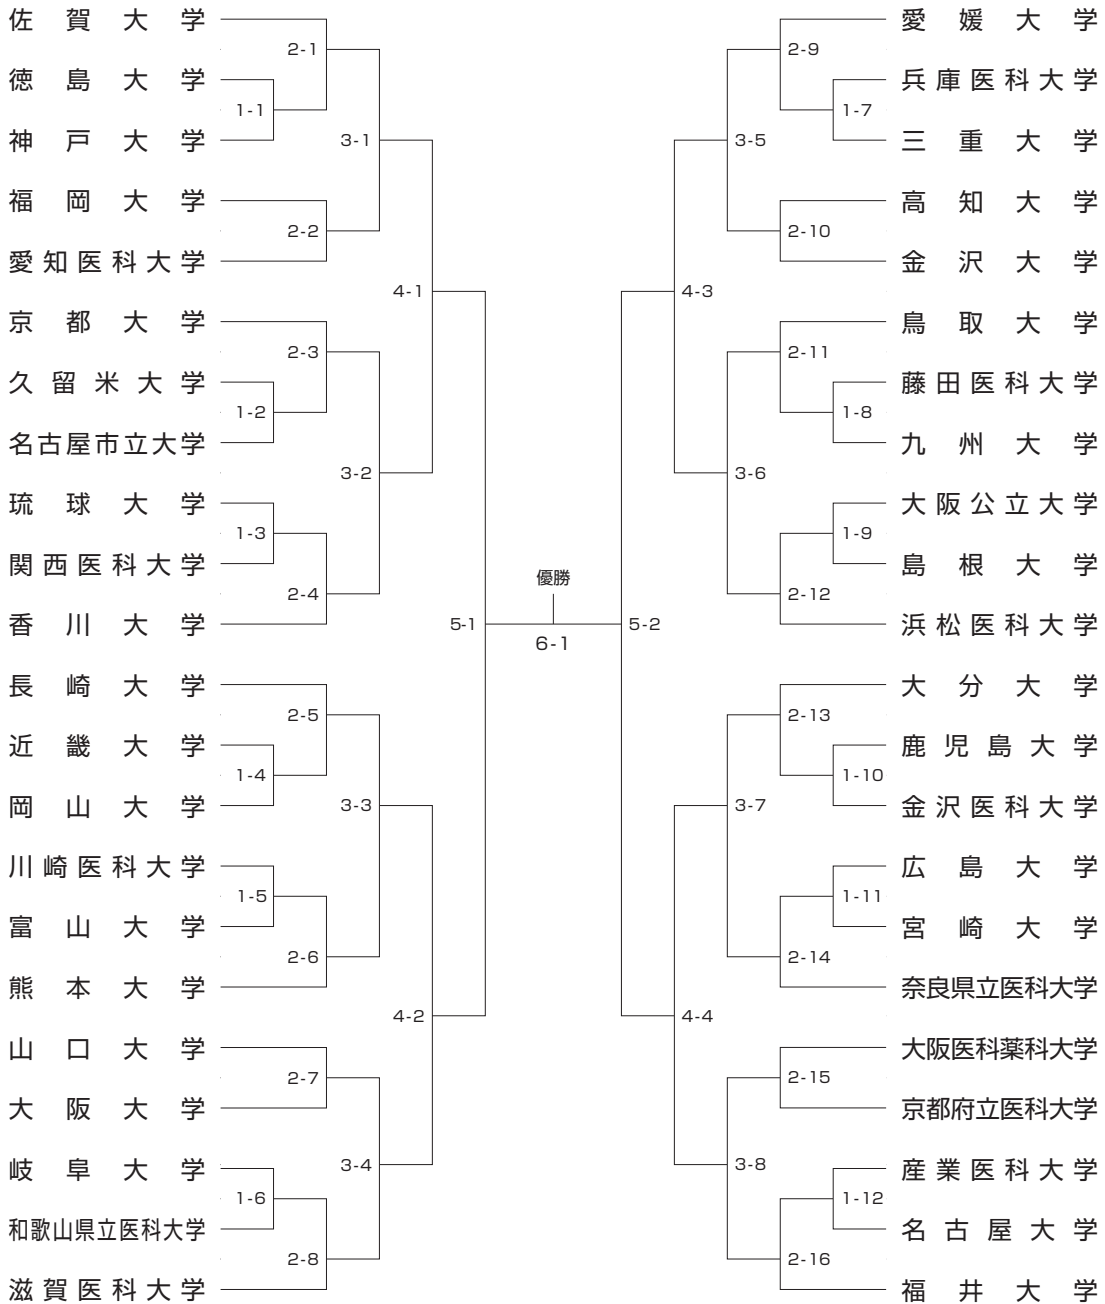

バドミントン男子

3位決定戦

6-2

5-1の敗者

5-2の敗者

バドミントン女子

3位決定戦

6-2

5-1の敗者

5-2の敗者

競技進行表

大会1日目 水島緑地福田公園体育館

メインアリーナ																
1	2	3	4	5	6	7	8	9	10	11	12					
9:00開場																
9:15基礎打ち開始																
10:45基礎打ち終了																
10:55開会式																
11:10	LT-1回戦							LS-1回戦								
	1-1	1-2	1-3	1-4	1-1~80											
12:30	LT-1回戦															
	1-5	1-6	1-7	1-8												
13:50	LT-1回戦															
	1-9	1-10	1-11	1-12												
15:10	LT-2回戦															
	2-1	2-2	2-3	2-4												
16:30	LT-2回戦															
	2-5	2-6	2-7	2-8	2-9	2-10										
18:30	LT-2回戦															
~20:30	2-11	2-12	2-13	2-14	2-15	2-16										

大会1日目 岡山市総合文化体育館

メインアリーナ																				
1	2	3	4	5	6	7	8	9	10	11	12	13	14	15	16					
9:45開場																				
10:00基礎打ち開始																				
11:30基礎打ち終了																				
11:40開会式																				
12:00	MT-1回戦											MS-1回戦								
	1-1	1-2	1-3	1-4	1-5	1-6	1-1~80													
13:30	MT-1回戦																			
	1-7	1-8	1-9	1-10	1-11	1-12														
15:00	MT-2回戦																			
	2-1	2-2	2-3	2-4	2-5	2-6														
16:30	MT-2回戦																			
	2-7	2-8	2-9	2-10	2-11	2-12														
18:00	MT-2回戦							MS-1回戦												
~20:00	2-13	2-14	2-15	2-16	1-81~120															

凡例：M：男子 L：女子 T：team(団体戦) S：シングルス D：ダブルス

大会2日目 水島緑地福田公園体育館

メインアリーナ												
1	2	3	4	5	6	7	8	9	10	11	12	
9:00開場												
9:15基礎打ち開始												
10:30基礎打ち終了												
10:45	LT-3回戦							LS-1回戦				
	3-1	3-2	3-3	3-4								
12:45	LT-3回戦							1-81~116				
	3-5	3-6	3-7	3-8								
14:45	LT-4回戦							LD-1回戦 2回戦				
	4-1	4-2	4-3	4-4								
16:45	LS-2回戦							1-1~27 2-1~32				
18:15	2-1~128(Short)											
19:30												
~20:40												