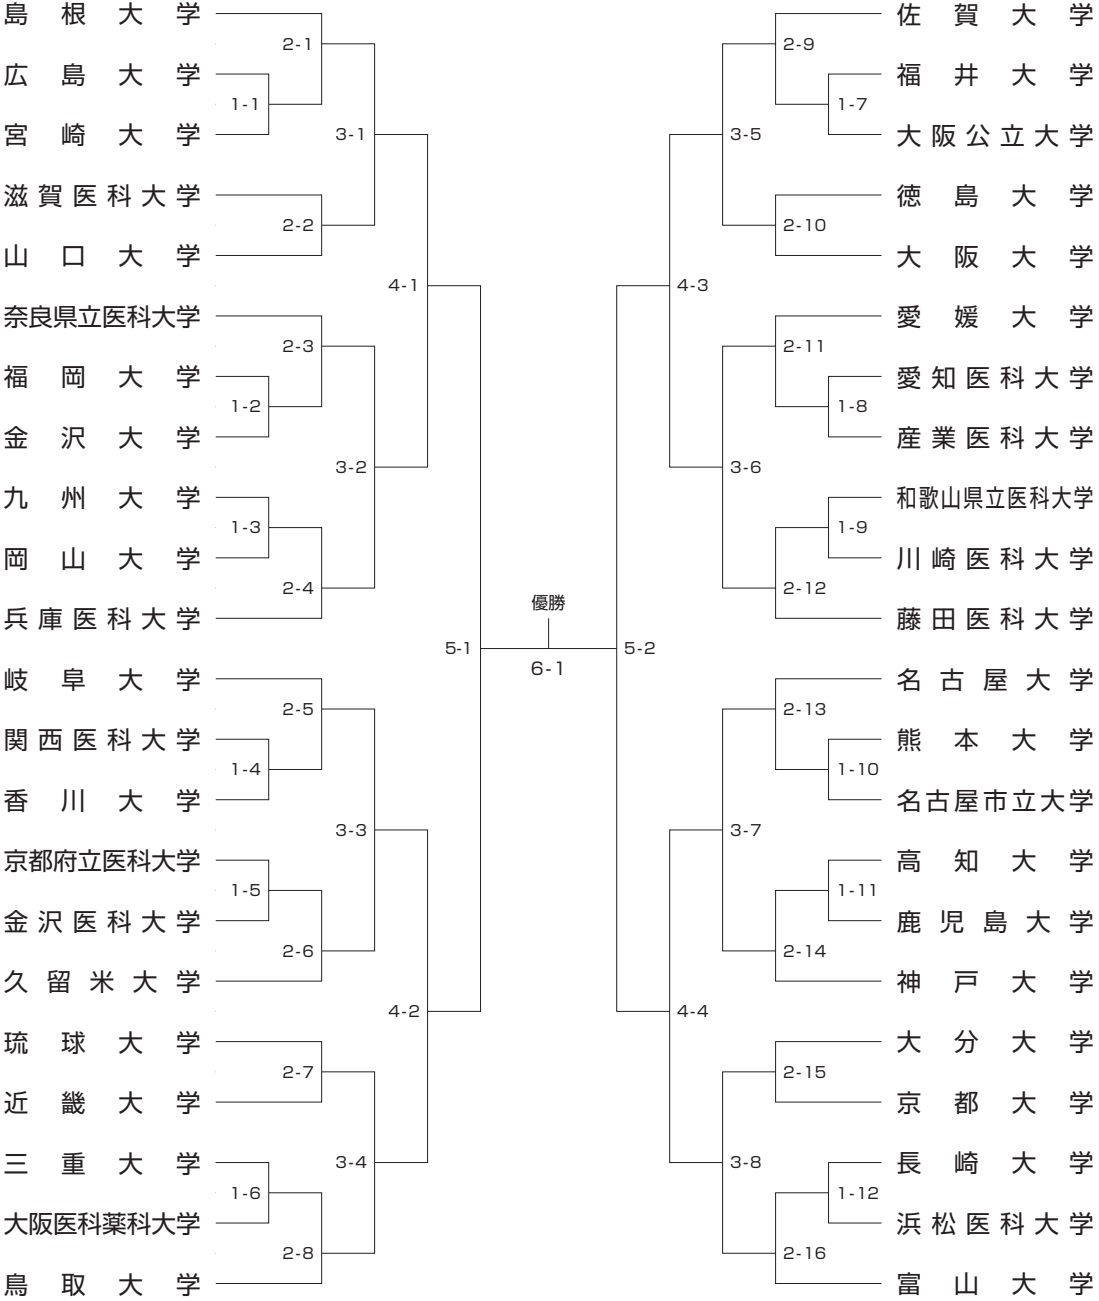

バドミントン男子

3位決定戦

6-2

5-1の敗者

5-2の敗者

バドミントン女子

3位決定戦

6-2

5-1の敗者

5-2の敗者

競技進行表

大会1日目 水島緑地福田公園体育館

メインアリーナ																
1	2	3	4	5	6	7	8	9	10	11	12					
9:00開場																
9:15基礎打ち開始																
10:45基礎打ち終了																
10:55開会式																
11:10	LT-1回戦							LS-1回戦								
	1-1	1-2	1-3	1-4	1-1~80											
12:30	LT-1回戦															
	1-5	1-6	1-7	1-8												
13:50	LT-1回戦															
	1-9	1-10	1-11	1-12												
15:10	LT-2回戦															
	2-1	2-2	2-3	2-4												
16:30	LT-2回戦															
	2-5	2-6	2-7	2-8	2-9	2-10										
18:30	LT-2回戦															
~20:30	2-11	2-12	2-13	2-14	2-15	2-16										

大会1日目 岡山市総合文化体育館

メインアリーナ																				
1	2	3	4	5	6	7	8	9	10	11	12	13	14	15	16					
9:45開場																				
10:00基礎打ち開始																				
11:30基礎打ち終了																				
11:40開会式																				
12:00	MT-1回戦											MS-1回戦								
	1-1	1-2	1-3	1-4	1-5	1-6	1-1~80													
13:30	MT-1回戦																			
	1-7	1-8	1-9	1-10	1-11	1-12														
15:00	MT-2回戦																			
	2-1	2-2	2-3	2-4	2-5	2-6														
16:30	MT-2回戦																			
	2-7	2-8	2-9	2-10	2-11	2-12														
18:00	MT-2回戦							MS-1回戦												
~20:00	2-13	2-14	2-15	2-16	1-81~120															

凡例：M：男子 L：女子 T：team(団体戦) S：シングルス D：ダブルス

大会2日目 水島緑地福田公園体育館

メインアリーナ												
1	2	3	4	5	6	7	8	9	10	11	12	
9:00開場												
9:15基礎打ち開始												
10:30基礎打ち終了												
10:45	LT-3回戦							LS-1回戦				
	3-1	3-2	3-3	3-4								
12:45	LT-3回戦							1-81~116				
	3-5	3-6	3-7	3-8								
14:45	LT-4回戦							LD-1回戦 2回戦				
	4-1	4-2	4-3	4-4								
16:45	LS-2回戦							1-1~27 2-1~32				
18:15	2-1~128(Short)											
19:30												
~20:40												